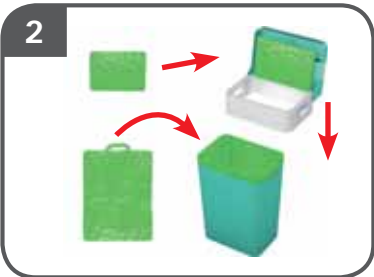

PRESSBOY™

PRESSBOY™

GEBRAUCHSANWEISUNG

D

Macht aus drei Sackfüllungen eine Einzige.
Abfalleimer mit integrierter Pressvorrichtung.
Hebel herausziehen – Abfall pressen – Hebel zurückschieben – fertig
Bitte keine heiße Asche einfüllen!

Für 35-Liter Säcke geeignet.
Maße: L 32,5 x T 24,5 x H 48,5 cm

MODE D'EMPLOI

F

Comprime le contenu de trois sacs en un
Conteneur à déchets à dispositif de compression intégré.
Il suffit de tirer la poignée, soulever et presser.
Parfaitement hygiénique, démontable et lavable, il est en matière synthétique solide.
Ne Pas Verser De Cendres Chaudes!

Pour un sac de 35 l.
Dim: L 32,5 x T 24,5 x H 48,5 cm

ISTRUZIONI PER L'USO

I

Comprima il contenuto di tre borse in una
Contenitore del dispositivo di compressione integrata dei rifiuti.
Basta tirare la maniglia, sollevare e spremere.
Assolutamente igienico, materiale sintetico estraibile e lavabile è solido.
Non gettate la cenere bruciante bidone!

Conveniente para 35 bolsas de un litro.
Dimensiones: 32,5 L x W x H 24.5 48.5 cm

GEBRUIKSAANWIJZING

NL

Maakt van 3 volle vuiniszakken 1 enkele.
Vuilnisemmer met ingebouwde persmogelijkheid.
Handvat omhoog-afval indrukken-handvat terug-klaar!